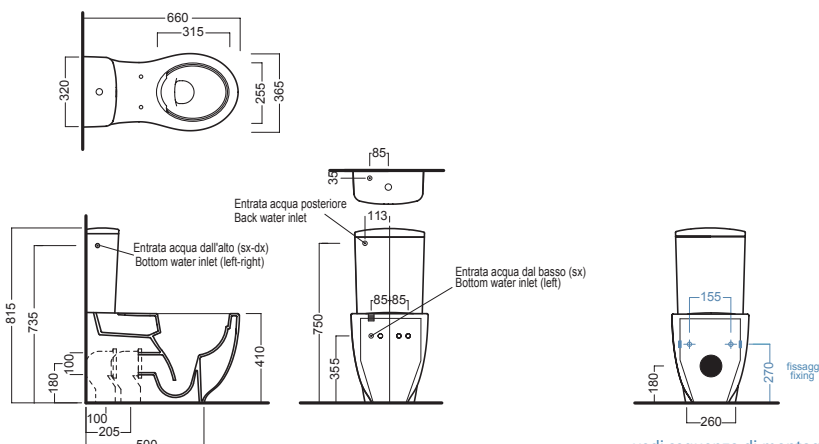

## Vaso monoblocco senza brida con cassetta

Vaso monoblocco senza brida scarico universale per installazione a filo muro. Con cassette doppio scarico 3/6 litri entrata acqua laterale alta, bassa oppure posteriore, completo di curva tecnica di scarico e fissaggio. Da integrare con sedile frenato o non frenato.

## ACCESSORI ACCESSORIES

**Y1DR**   
fissaggio nascosto per vasi e bidet filo muro senza fori laterali  
blind fixing for back to wall wc and bidet without side holes

**Y0EN**   
curva tecnica con kit di fissaggio a parete PVC "s" trap convertor with wall fixing

**YP64**  
raccordo scarico parete  
PVC wall connection outlet

**YXWW01**  
sedile frenato  
soft close seat cover

**YXWX01**  
sedile  
seat cover

## DISEGNO TECNICO TECHNICAL DESIGN

vedi sequenza di montaggi  
see installation sequence

01 BIANCO  
WHITE